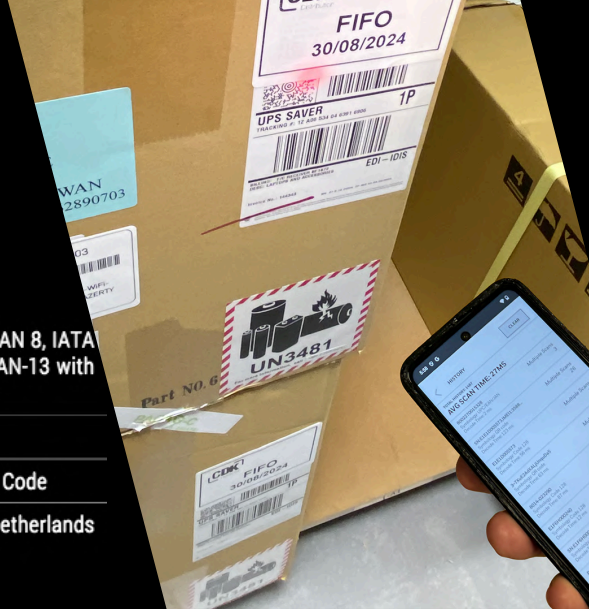

2D BARCODE SCANNER OUTFIT

Spécifications Techniques du Scanner 2D SYMBOLOGIES DU N4680 HONEYWELL

LINEAR	Codabar, Code 11, Code 128, Code 2 of 5, Code 39, Code 93 and 93i, EAN/JAN-13, EAN/JAN 8, IATA Code 2 of 5, Interleaved 2 of 5, Matrix 2 of 5, MSI, GS1 Databar, UPC-A, UPC E, UPC-A/EAN-13 with Extended Coupon Code, Coupon GS1 Code 32(PARAF), EAN-UCC Emulation, GS1 Data Bar
2D STACKED	Codablock A, Codablock F, PDF417, MicroPDF417
2D MATRIX	Aztec Code, Data Matrix, MaxiCode, QR Code, Chinese Sensible (Han Xin), Grid Matrix, Dot Code
POSTAL	Australian Post, British Post, Canadian Post, China Post, Japanese Post, Korea Post, Netherlands Post, Planet Code, Postnet

Ce scanner propose une large gamme de symbologies 1D et 2D, tout en offrant une **exceptionnelle tolérance au mouvement** et des **fonctionnalités avancées** permettant de lire les codes-barres mal imprimés ou affichés sur un écran. Son **éclairage à LED blanche** est conçu pour optimiser la visibilité dans des environnements sombres, et il intègre la **reconnaissance optique de caractères** pour des applications spécifiques. Avec des **modes d'arrêt et de veille**, ce scanner garantit une durée de vie prolongée de la batterie de votre smartphone Fusion. C'est l'accessoire idéal pour les utilisateurs à la recherche d'une solution fiable et performante, que ce soit pour un usage intensif ou occasionnel des codes-barres 1D et 2D.